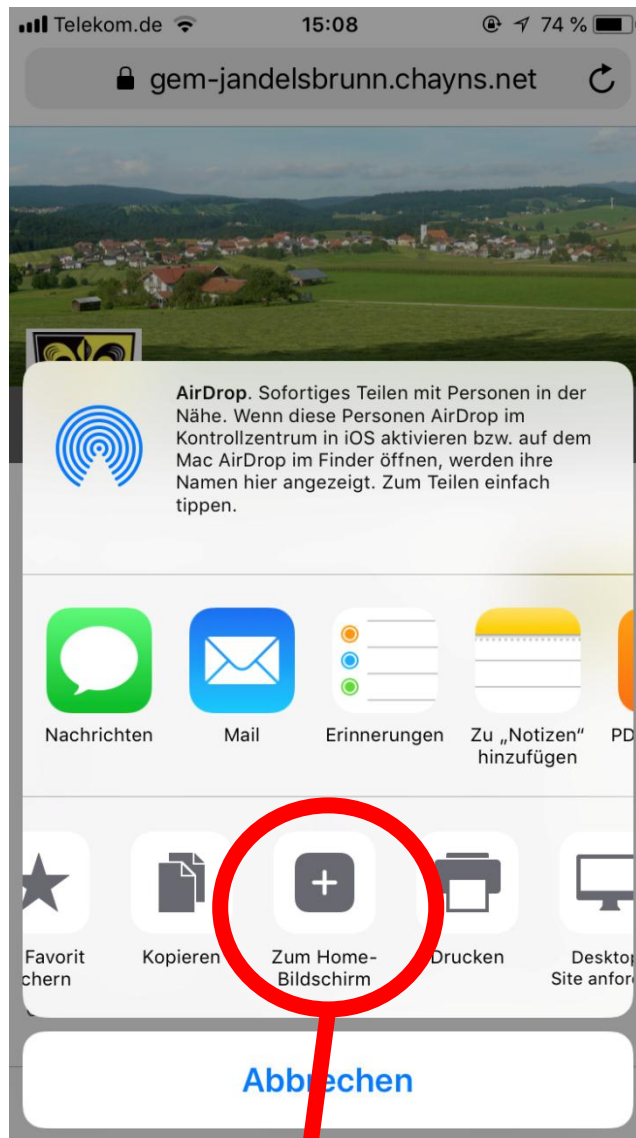

Link: <https://gem-jandelsbrunn.chayns.net> öffnen

Dieses Symbol drücken

Diese Leiste nach links wischen bis „Zum Home-Bildschirm“ erscheint

„Zum Home-Bildschirm“-Symbol drücken

Fertig-Button drücken

Danach erscheint das Symbol auf dem Handy