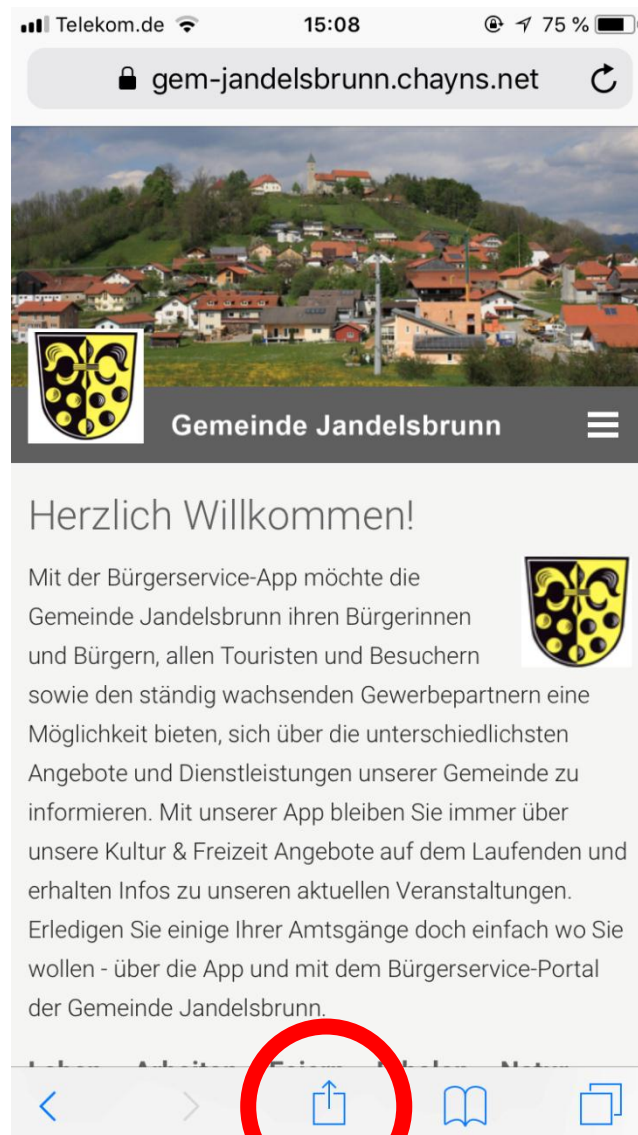

Link: <https://gem-jandelsbrunn.chayns.net> öffnen

Dieses Symbol drücken

Diese Leiste nach links wischen bis „Zum Home-Bildschirm“ erscheint

„Zum Home-Bildschirm“-Symbol drücken

Fertig-Button drücken

Danach erscheint das Symbol auf dem Handy