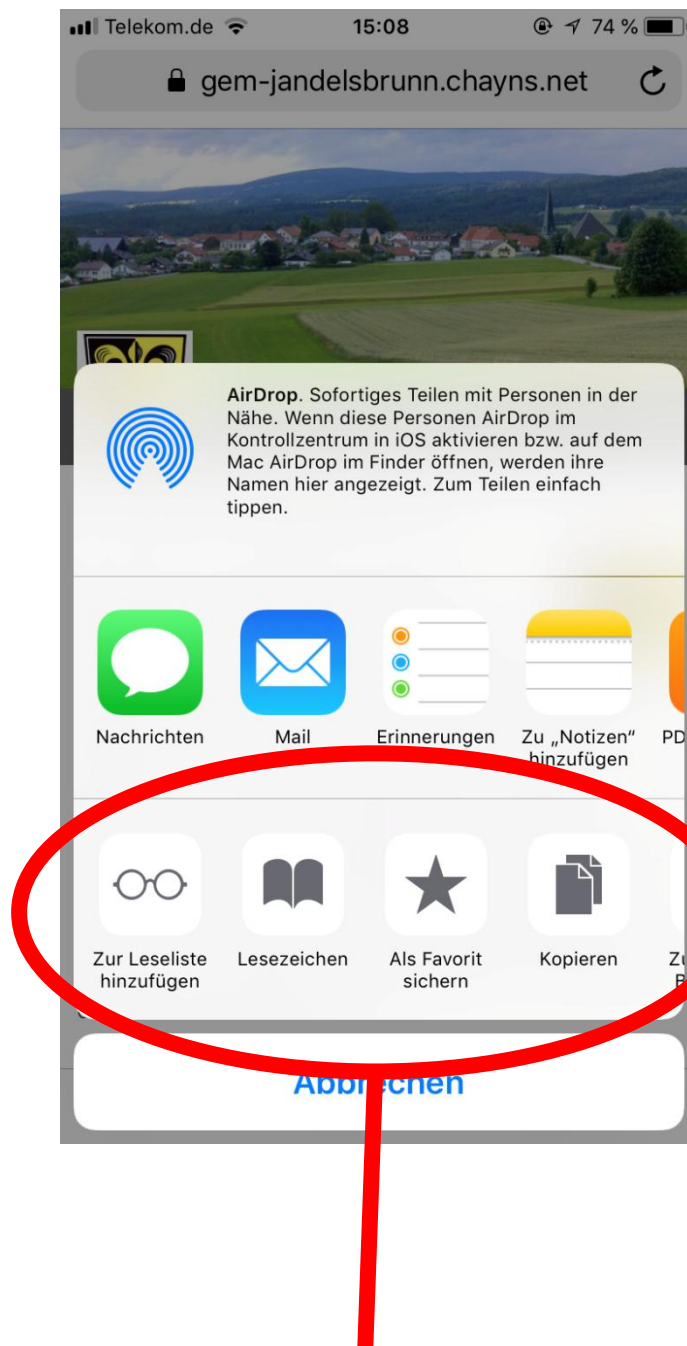

Link: <https://gem-jandelsbrunn.chayns.net> öffnen

Dieses Symbol drücken

Diese Leiste nach links wischen bis „Zum Home-Bildschirm“ erscheint

„Zum Home-Bildschirm“-Symbol drücken

Fertig-Button drücken

Danach erscheint das Symbol auf dem Handy