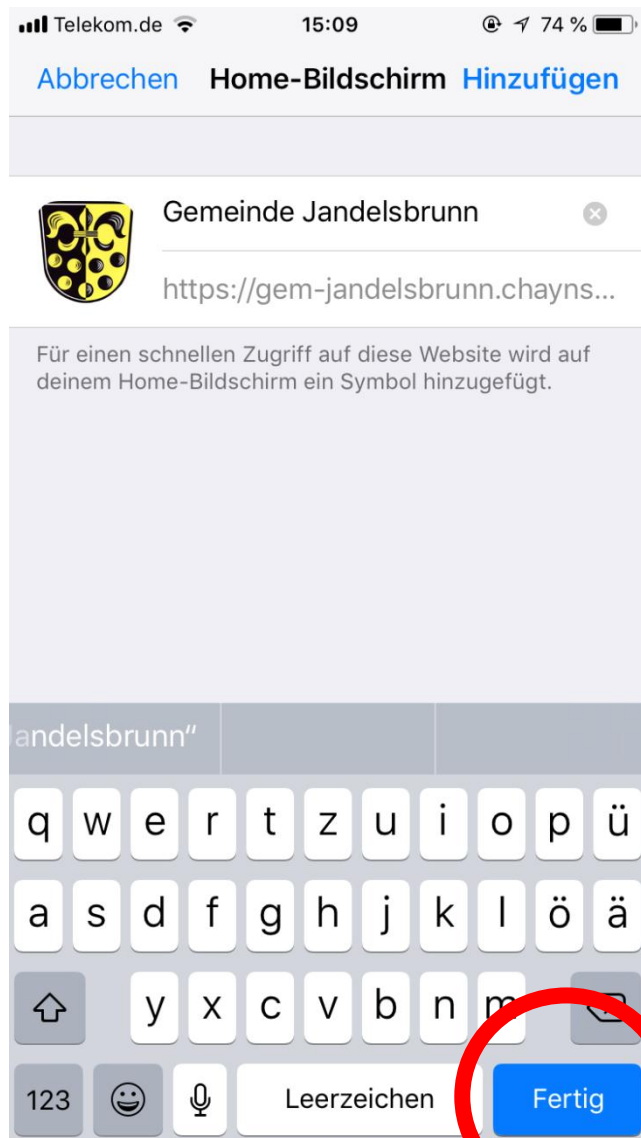

Link: <https://gem-jandelsbrunn.chayns.net> öffnen

Dieses Symbol drücken

Diese Leiste nach links wischen bis „Zum Home-Bildschirm“ erscheint

„Zum Home-Bildschirm“-Symbol drücken

Fertig-Button drücken

Danach erscheint das Symbol auf dem Handy