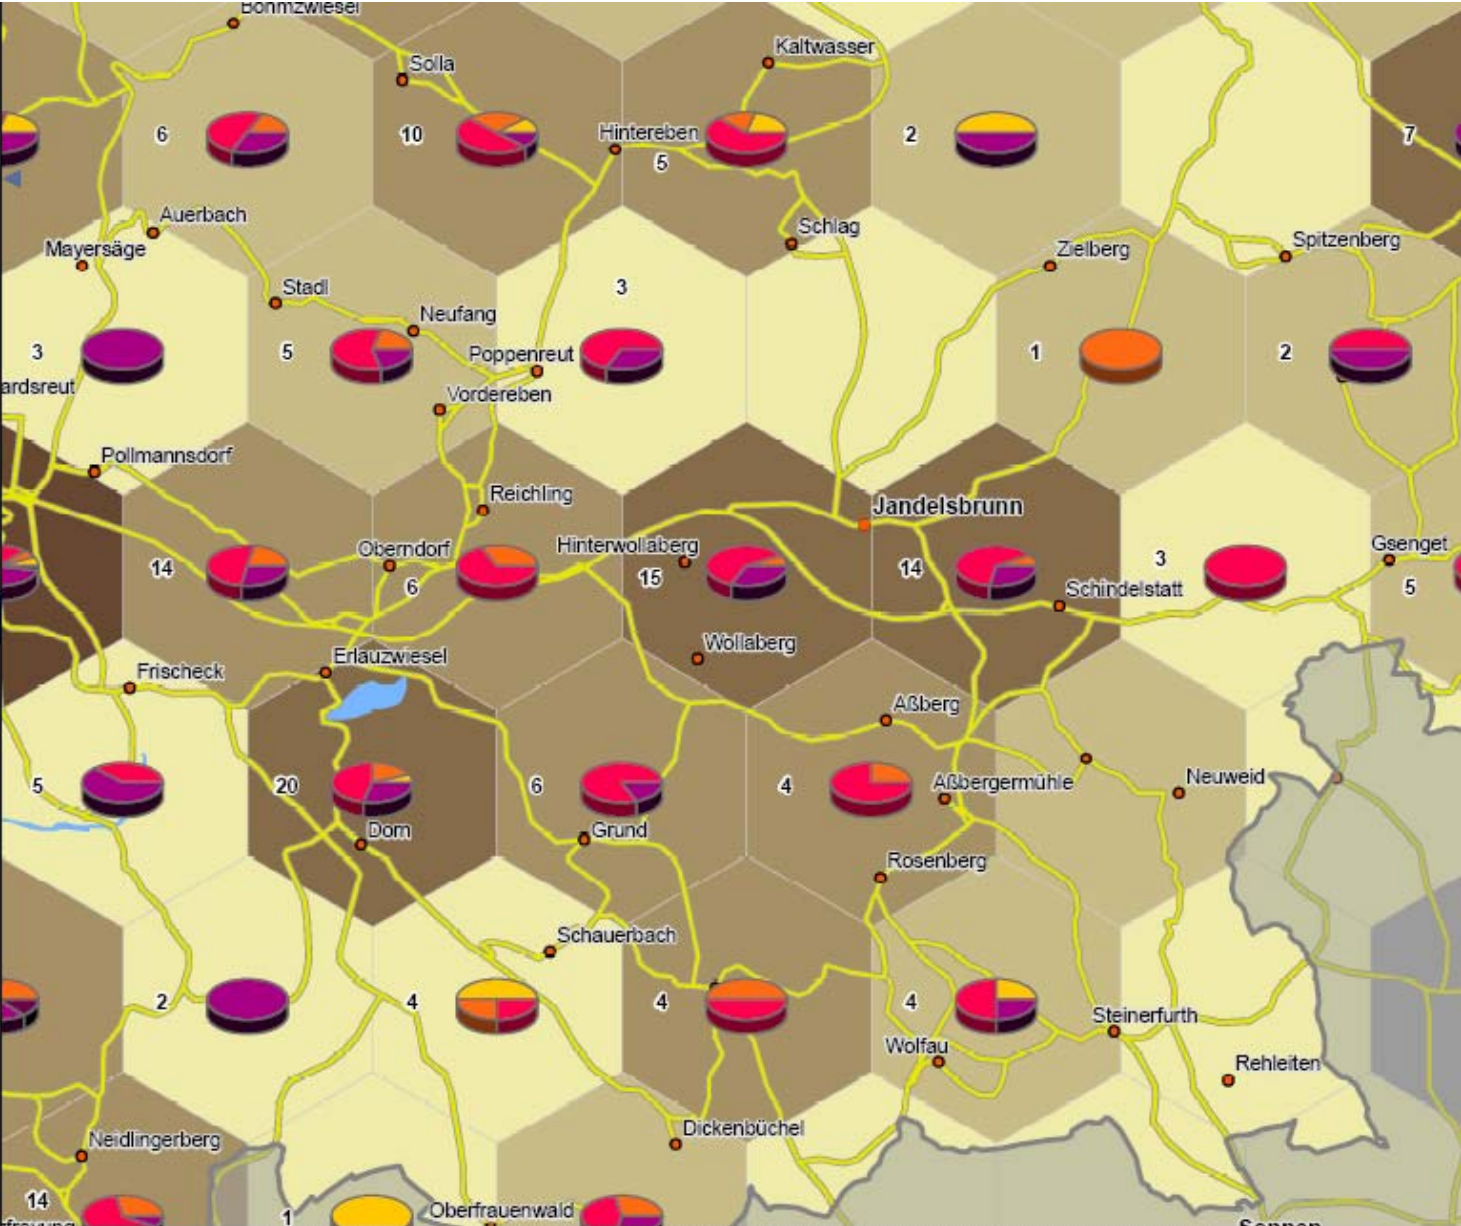

Bedarfskarte Machbarkeitsstudie Breitband Gemeinde Jandelsbrunn

Legende

Gewünschte Bandbreite

-  DSL 1.000
-  DSL 2.000
-  DSL 6.000
-  DSL 16.000
-  DSL 40.000

 Anzahl der Angaben / Tortendiagramm

Erhöhung gewünscht [Anzahl Haushalte]

-  0 - 5
-  5 - 10
-  10 - 25
-  25 - 50
-  50 - 75